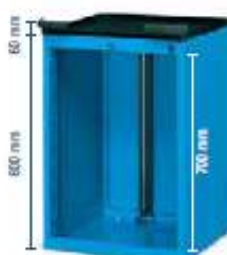

01 02 04 08

COD. ART.

F DB 0550 00 04

Dim. di ingombro mm:  
564x675x660 h senza ruote

COD. ART.

F DB 0560 00 04

Dim. di ingombro mm:  
564x675x760 h senza ruote

COD. ART.

F DB 0570 00 04

Dim. di ingombro mm:  
564x675x860 h senza ruote

COD. ART.

F DB 0575 00 04

Dim. di ingombro mm:  
564x675x910 h senza ruote

COD. ART.

F DB 0590 00 04

Dim. di ingombro mm:  
564x675x1060 h senza ruote