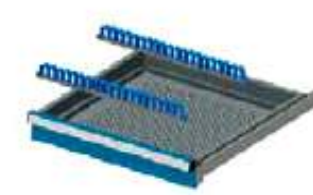

COD. ART.	PER ALTEZZE FRONTALI
F FH 8605 19 00	50-300
Set composto da:	
18 Supporti multiuso	440 mm

■ INFO

"al TICINO"

VIA FOLLA DI SOPRA, 17 27100 PAVIA
TEL 0382 422555 info@alticino.it