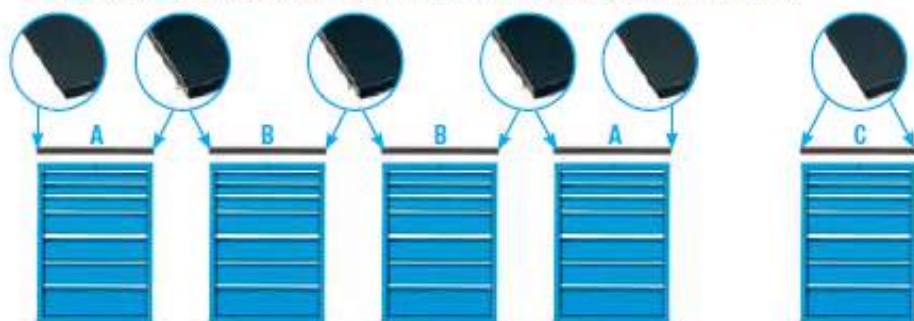

## ARMADI SERIE FLEXA

LUNGHEZZA = 564 mm PROFONDITÀ = 600 mm (27x27 Eh)

PIANI SUPERIORI IN MDF RIVESTITI IN GOMMA DIMENSIONI 565x600x31,5 mm H

Rifinitura gomma antiolio

07

A

COD. ART.

F UZ 3120 11 07